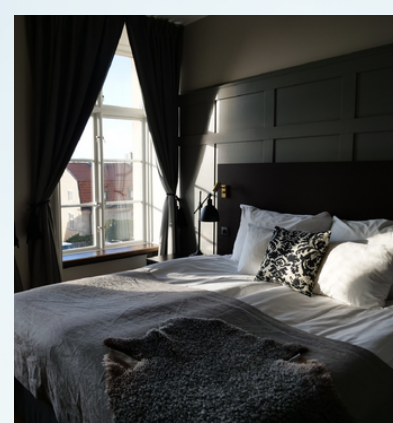

MÖTESRUM

På Clarion Hotel Wisby har vi 10 mötesrum med plats för 10-150 deltagare. Vårt största konferensrum är Spegelsalen, som är en del av vår festvåning. Dess 140 kvm är enkelt att anpassa efter evenemang, vilket gör ytan till en av våra mest populära lokaler för allt från konferenser till banketter.

MEETING ROOMS	FLOOR NO.	SQ.M.	THEATRE	CLASSROOM	U-SHAPE	CEILING HEIGHT
1. GROSSHANDLAREN	1	27	12	12	12	2,45 M
2. STRANDRIDAREN	1	32	24	24	16	2,45 M
3. DYKERIKOMMISSARIEN	1	26	20	18	16	2,45 M
4. SKEPPSKLARERAREN	1	30	18	18	16	2,45 M
5. SPEGELSALEN	2	140	150	100	50	3,70 M
6. ERLANDERSKA RUMMET	2	70	60	40	34	2,65 M
7. HÄGGSKA RUMMET	2	35	18	18	14	2,65 M

Information om några av våra konferensrum

ETT LYCKAT MÖTE

Ett lyckat möte, konferens eller event kräver mer än bara rätt teknisk utrustning, bra planering och professionell personal. Clarion Hotel Wisby erbjuder också en inspirerande atmosfär, personligt engagemang och utmärkt mat - för att se till att ditt möte har alla möjligheter för ett framgångsrikt resultat.

KONTAKTA OSS

Kontakta oss gärna för mer information, förfrågningar och bokning:
Tel: +46 498-25 75 00 eller
E-post: grupp.cl.wisby@strawberry.se

CLARION WISBY